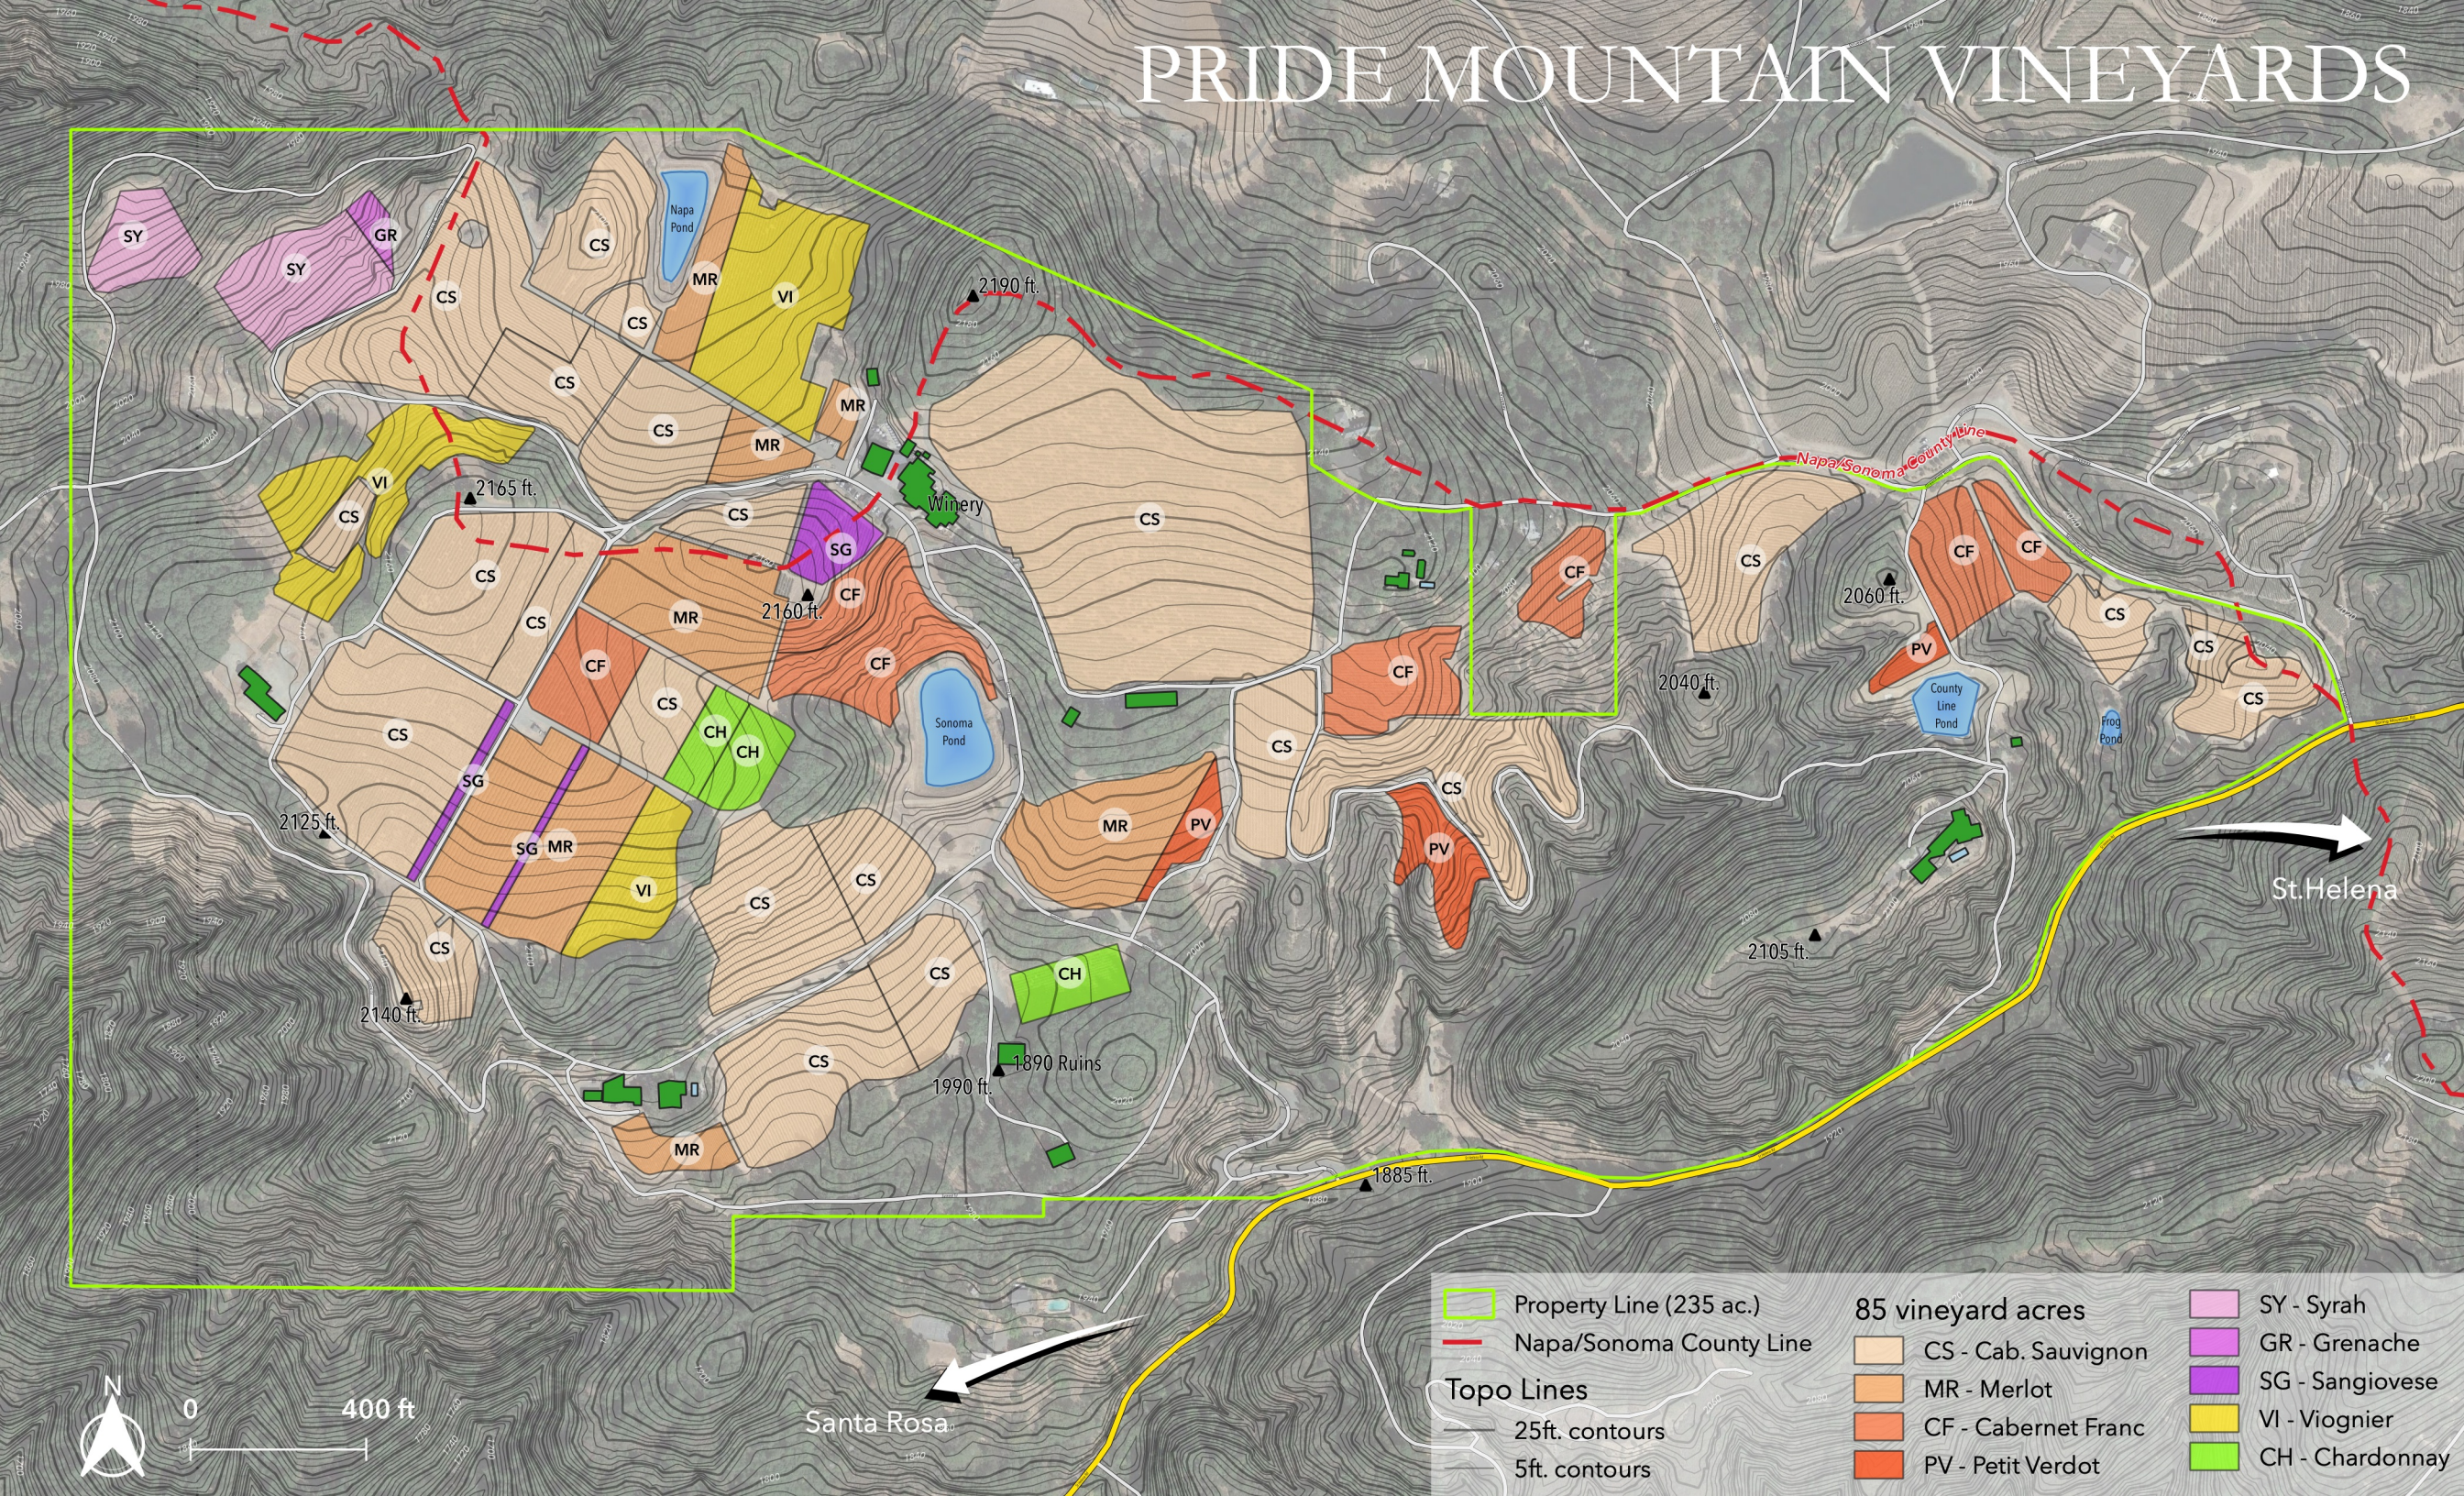

# PRIDE MOUNTAIN VINEYARDS

- |                         |                     |                 |
|-------------------------|---------------------|-----------------|
| Property Line (235 ac.) | 85 vineyard acres   | SY - Syrah      |
| Napa/Sonoma County Line | CS - Cab. Sauvignon | GR - Grenache   |
| Topo Lines              | MR - Merlot         | SG - Sangiovese |
| 25ft. contours          | CF - Cabernet Franc | VI - Viognier   |
| 5ft. contours           | PV - Petit Verdot   | CH - Chardonnay |